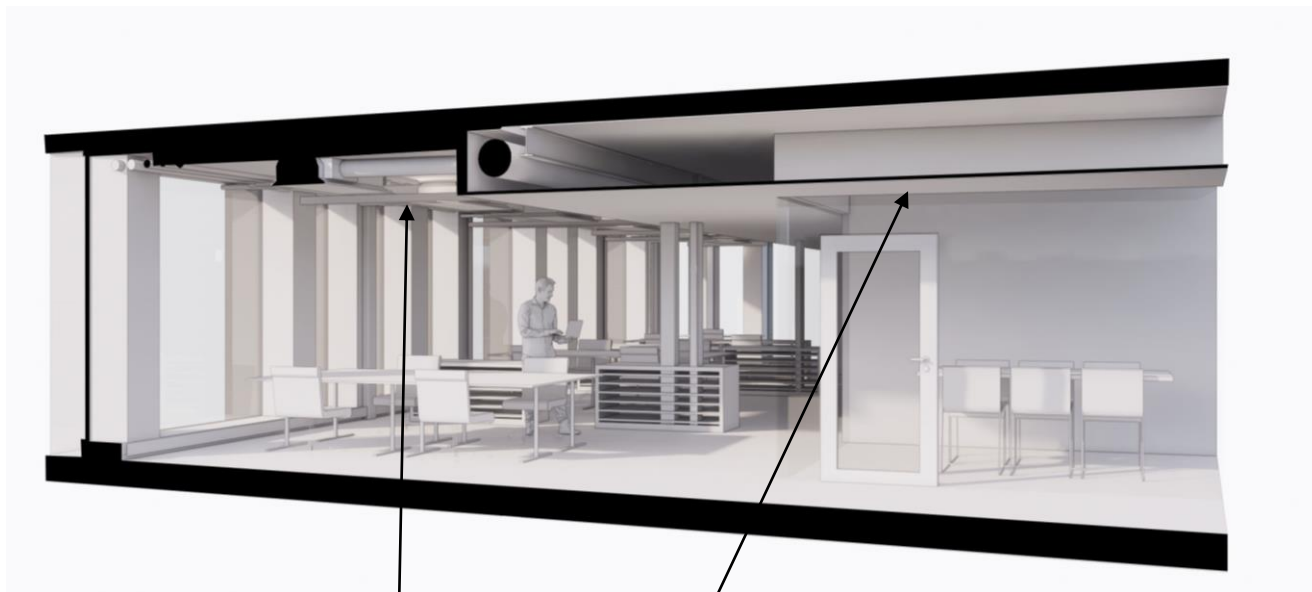

PRINSIPP HIMLING PLAN HØYBLOKKA

YTRE SONE Åpent landskap akustisk himling

Rockfon Blanka color all. Chalk 21. H32-
mineralull åpent kontorlandskap,
direktemontert plate på lekt
hulerom for elektriske føringer.
Andre tekniske føringer legges åpent under
himling. Tekniske føringer lakkres **NCS
2005-Y40R matt**

INDRE SONE X- kant systemhimling Synlig teknikk lakkres i **NCS S 8500-N**