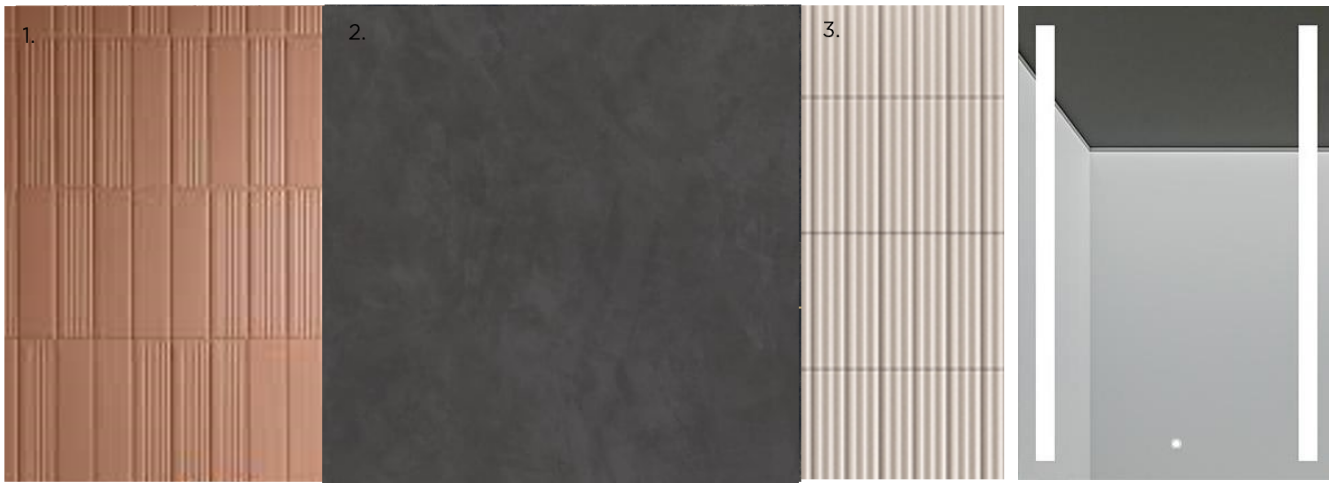

Speil med integrert belysning.

Veggflis

1. (walls @handicap) Quintessa modulo Incisco mattone
2. (back of sink) Caesar join chimney
3. (walls) Quintessa modulo inciso polvere

Toalett-papir
Frost
Q301414575

Toalettrollholder
Frost
Q301516075

MATERIALITETER FELLESTOALETTER