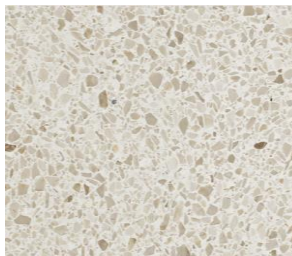

KONTORLOKALER- LOOK & FEEL

UTTRYKK

Fra en lun og dempet indre kjerne til lyse og luftige arbejdszoner i retro klassisk utførelse.