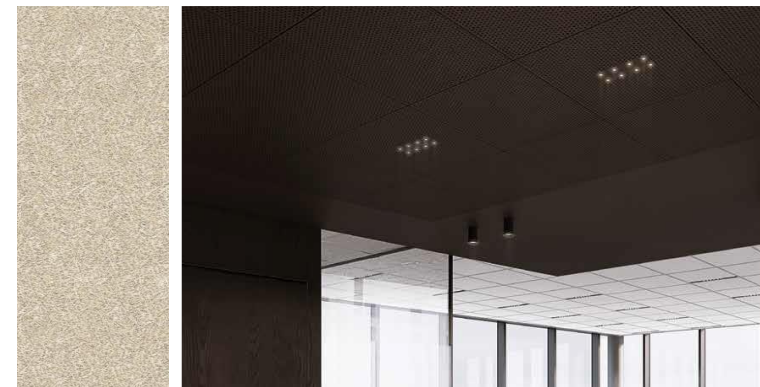

PRINSIPP HIMLING PLAN 8

Rockfon Blanka color all. Chalk 21. H32-
mineralull åpent kontorlandskap,
direktemontert plate på lekt
hulerom for elektriske føringer.
Andre tekniske føringer legges åpent under
himling. Tekniske føringer lakkreses **NCS
2005-Y40R matt**

INDRE SONE
Gipshimling med innfelt
Perforert metallhimling- Kreon
Std. 9004 – matt 3%.
Synlig teknikk lakkreses i **NCS S
8500-N**