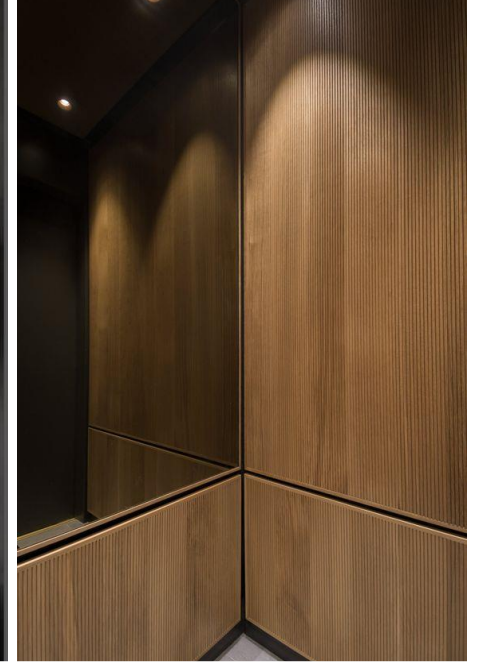

SKYVEDØR

Indunoor

Må vurderes i forhold til The box adgang/låssystem

02

DEKORVEGG

Bokhylle i sort stål rammer inn heisdører.
Inngang CO-Work: Skyvedører i glass, sort innramming innlemmes i bokhylle
Spesialinnredning. Krohnark skjemategning.