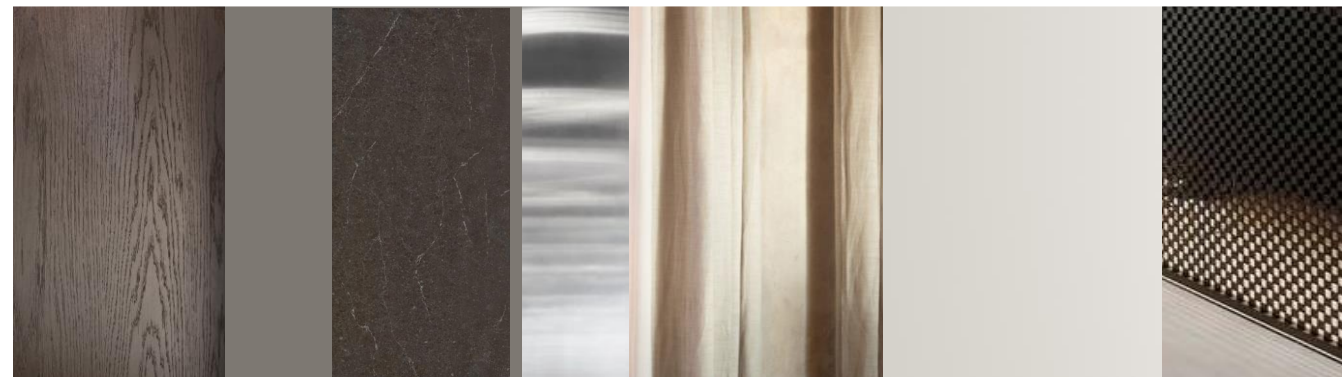

Høyskap på bakvegg i laminat, std farge kjøkkenleverandør. Fores opp mot himling. Backsplash/ plate i kompositt.

MATERIALER- CO-WORK

KJØKKEN
Finerfront eller
Laminat i mørk farge

KJØKKEN
Topplate i Silestone el.
tilsv. Underlimt servant i
rustfritt stål.