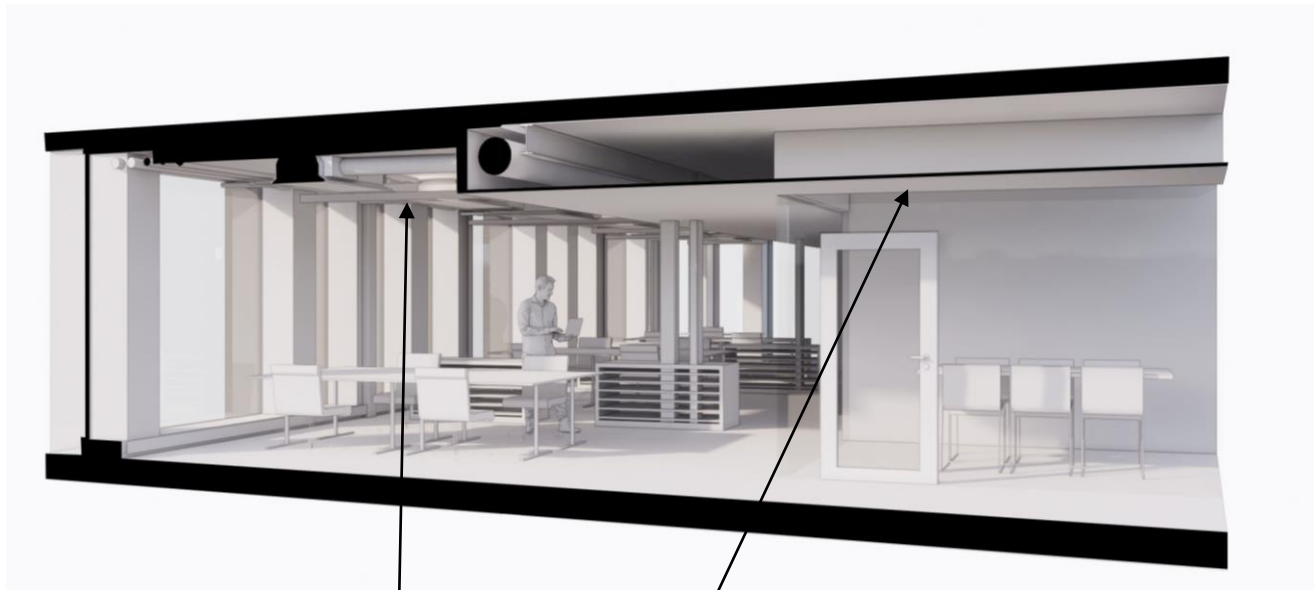

INDRE SONE X- kant systemhimling Synlig teknikk lakkres i **NCS S 8500-N**

Farge

Farge

X- Kant

PRINSIPP HIMLING KONTORLOKALER LAVBLOKKA

YTRE SONE

Åpent landskap akustisk himling

Rockfon Blanka color all. Chalk 21. H32-
mineralull åpent kontorlandskap,
direktemontert plate på lekt
hulerom for elektriske føringer.
Andre tekniske føringer legges åpent under
himling. Tekniske føringer lakkres **NCS
2005-Y40R matt**