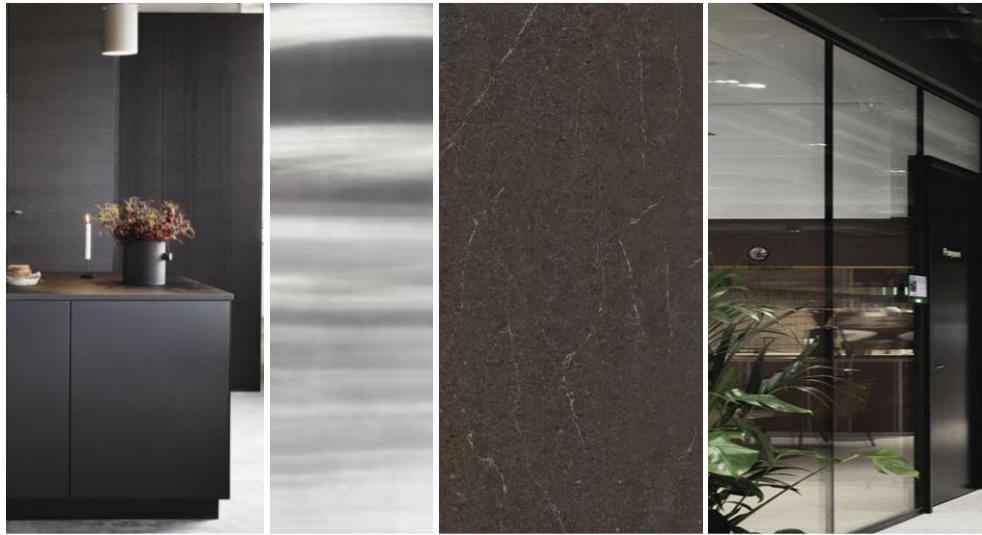

KONTORLOKALER- MATERIALITETER

KJØKKEN

Kjøkken fra Sigdal eller tilsvarende med underskap og overskap alternativt hyller. Laminate eller finert flate med benkeplate og sprutekant av kompositt, underlimt servant i rustfritt stål, blandebatteri i rustfritt stål, innfelte stikkontakter i sort utførelse, lys i skap og over benk.

MØTEROM

Prefabrikerte glassvegger med tette, sorte dører. Innramming glassfront RAL lakeres

CELLEKONTOR

Plassbygde gipsvegger og skjørt sparkles og males iht fargekode fra IARK. Spikerslag på vegger spesifisert av leietager. Prefabrikerete glassvegger pulverlakkert i valgfri farge.

Tette dører, sorte glatte, gerikter i tilsvarende utførelse. Sidefelt må også ha føringsvei for evt. Møteromspanel/brytere/kortleser.