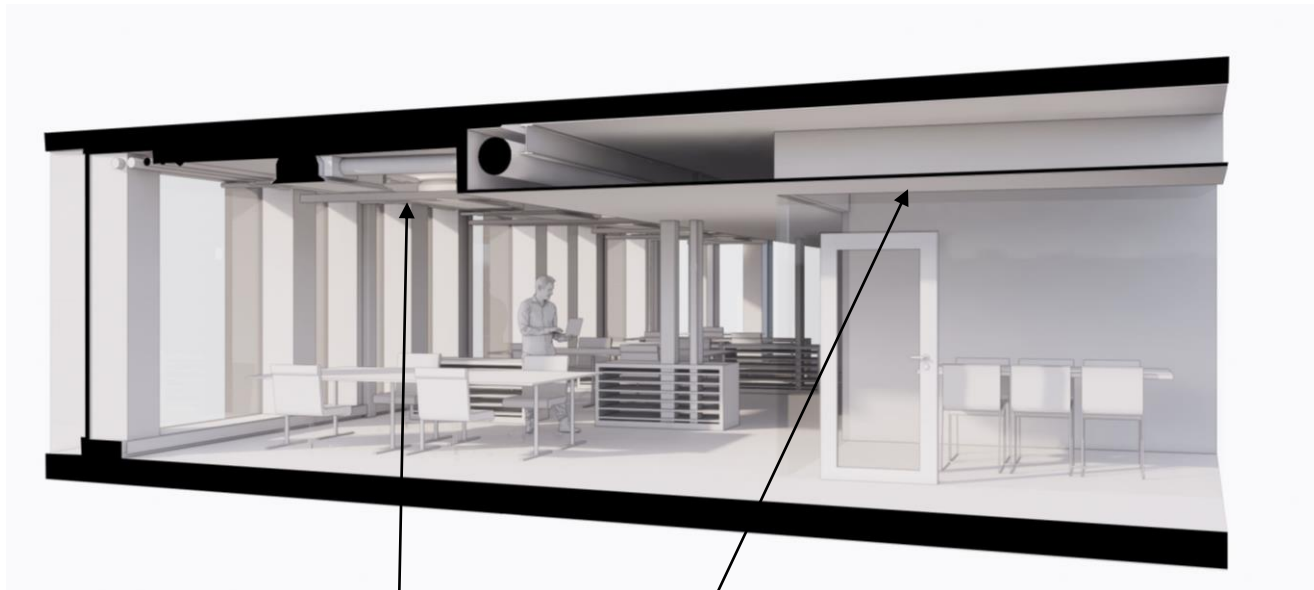

YTRE SONE
Åpent landskap akustisk himling

Rockfon Blanka color all. Chalk 21. H32-
mineralull åpent kontorlandskap,
direktemontert plate på lekt
hulerom for elektriske føringer.
Andre tekniske føringer legges åpent under
himling. Tekniske føringer lakkreses **NCS
2005-Y40R matt**

INDRE SONE
Gipshimling med innfelt
Perforert metallhimling- Kreon
Std. 9004 – matt 3%.
Synlig teknikk lakkreses i **NCS S
8500-N**